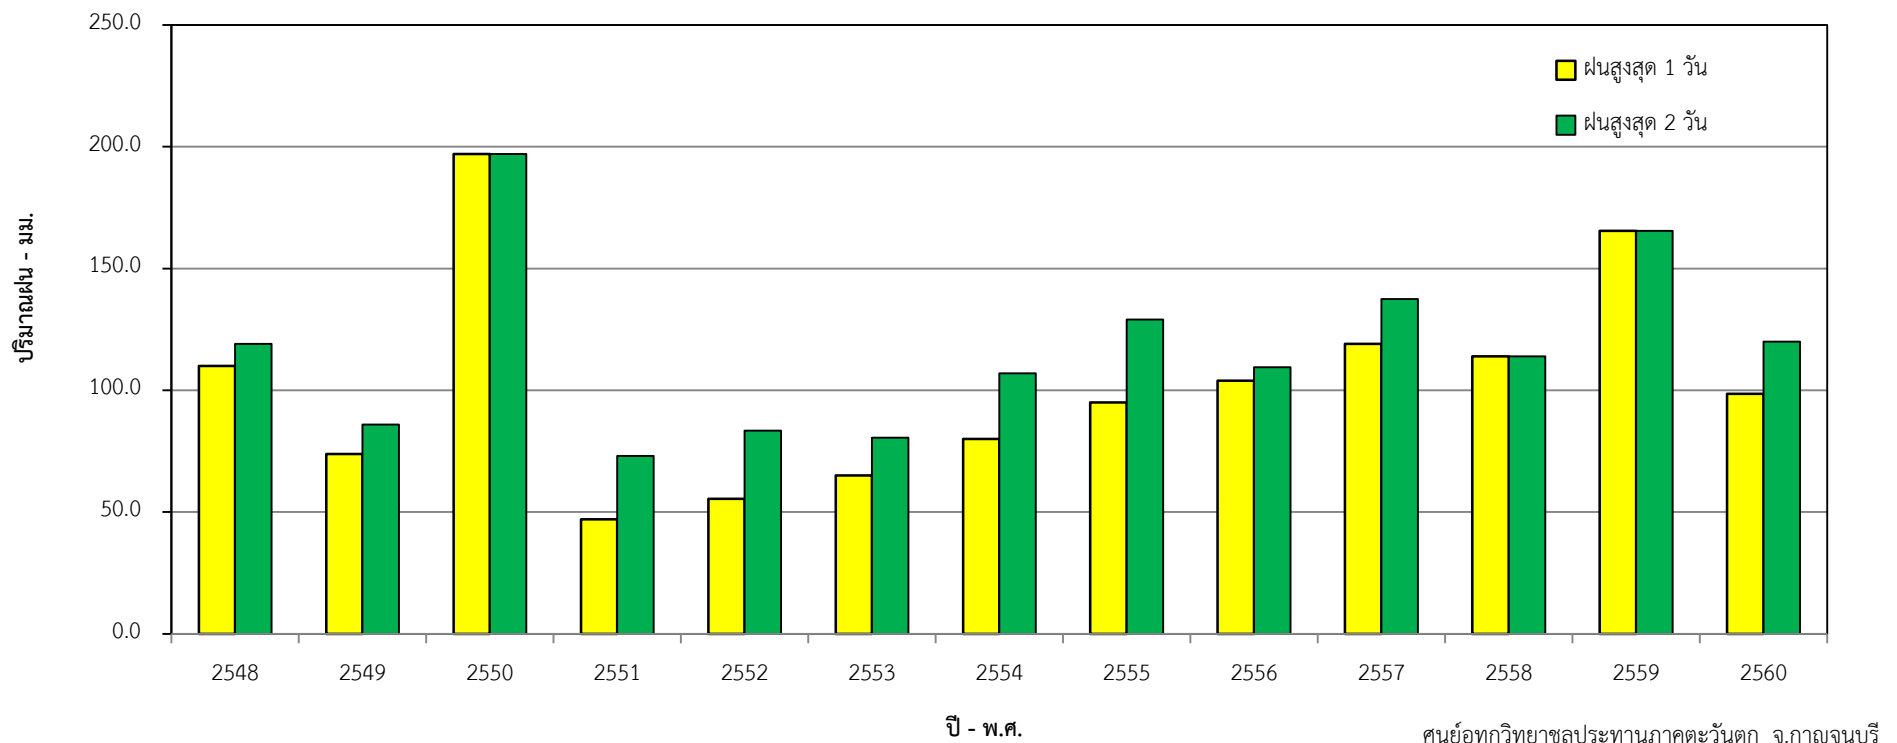

กรมชลประทาน

ปริมาณฝน สูงสุด 1-2 วัน พ.ศ.2548 - 2560
สถานี 130851 อบต.หนองรี อ.หนองปรือ จ.กาญจนบุรี

ศูนย์อุทกวิทยาชลประทานภาคตะวันตก จ.กาญจนบุรี