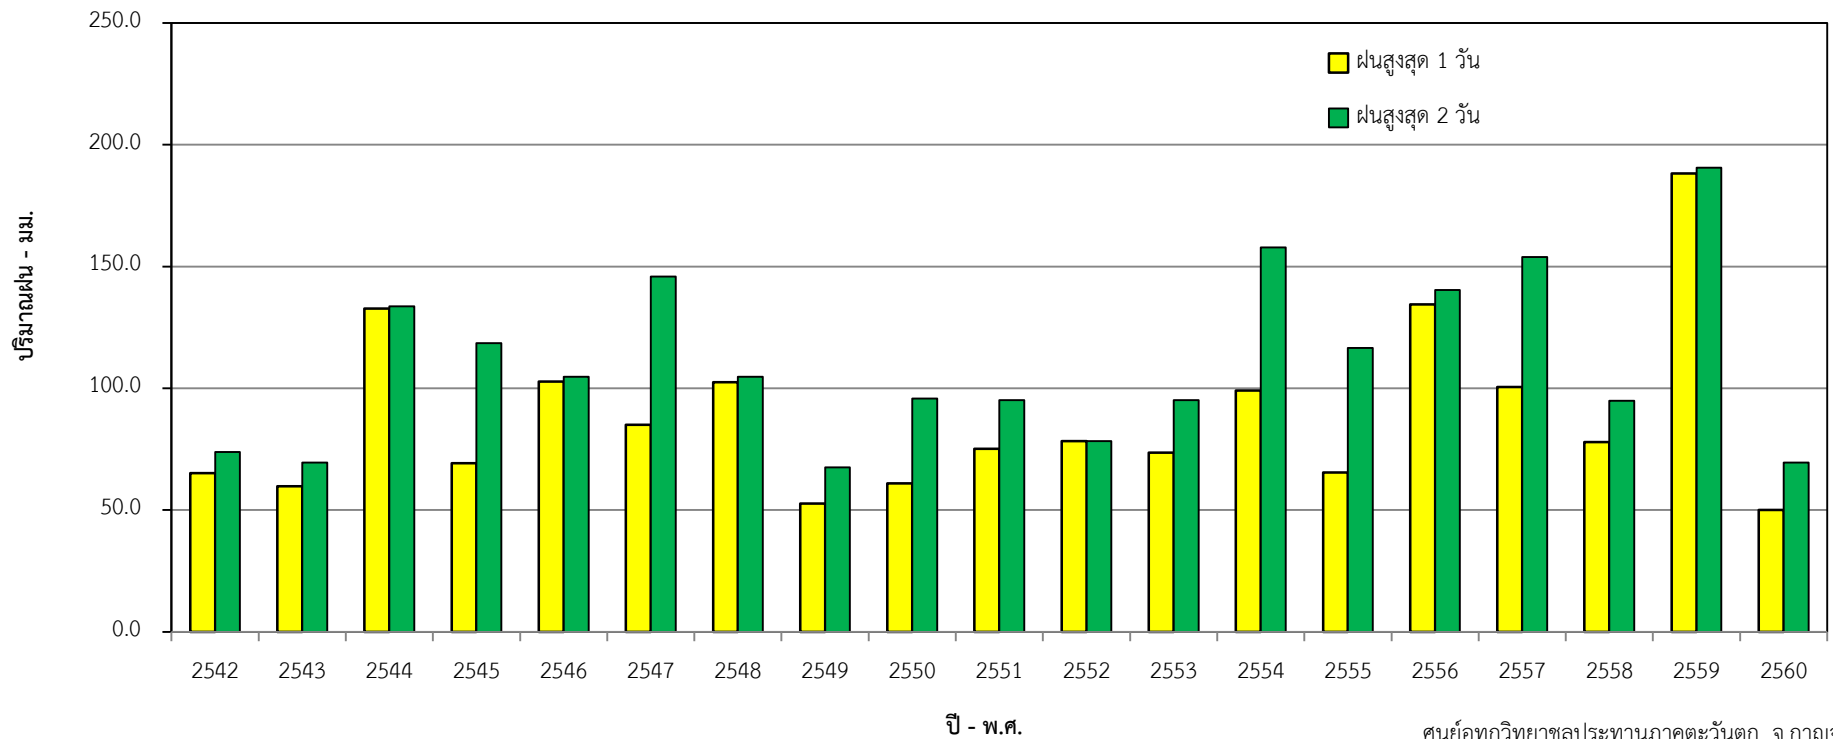

กรมชลประทาน

ปริมาณฝน สูงสุด 1-2 วัน พ.ศ.2542 - 2560
สถานี 130641 บ้านศรีมงคล อ.ไทรโยค จ.กาญจนบุรี

ศูนย์อุทกวิทยาชลประทานภาคตะวันตก จ.กาญจนบุรี