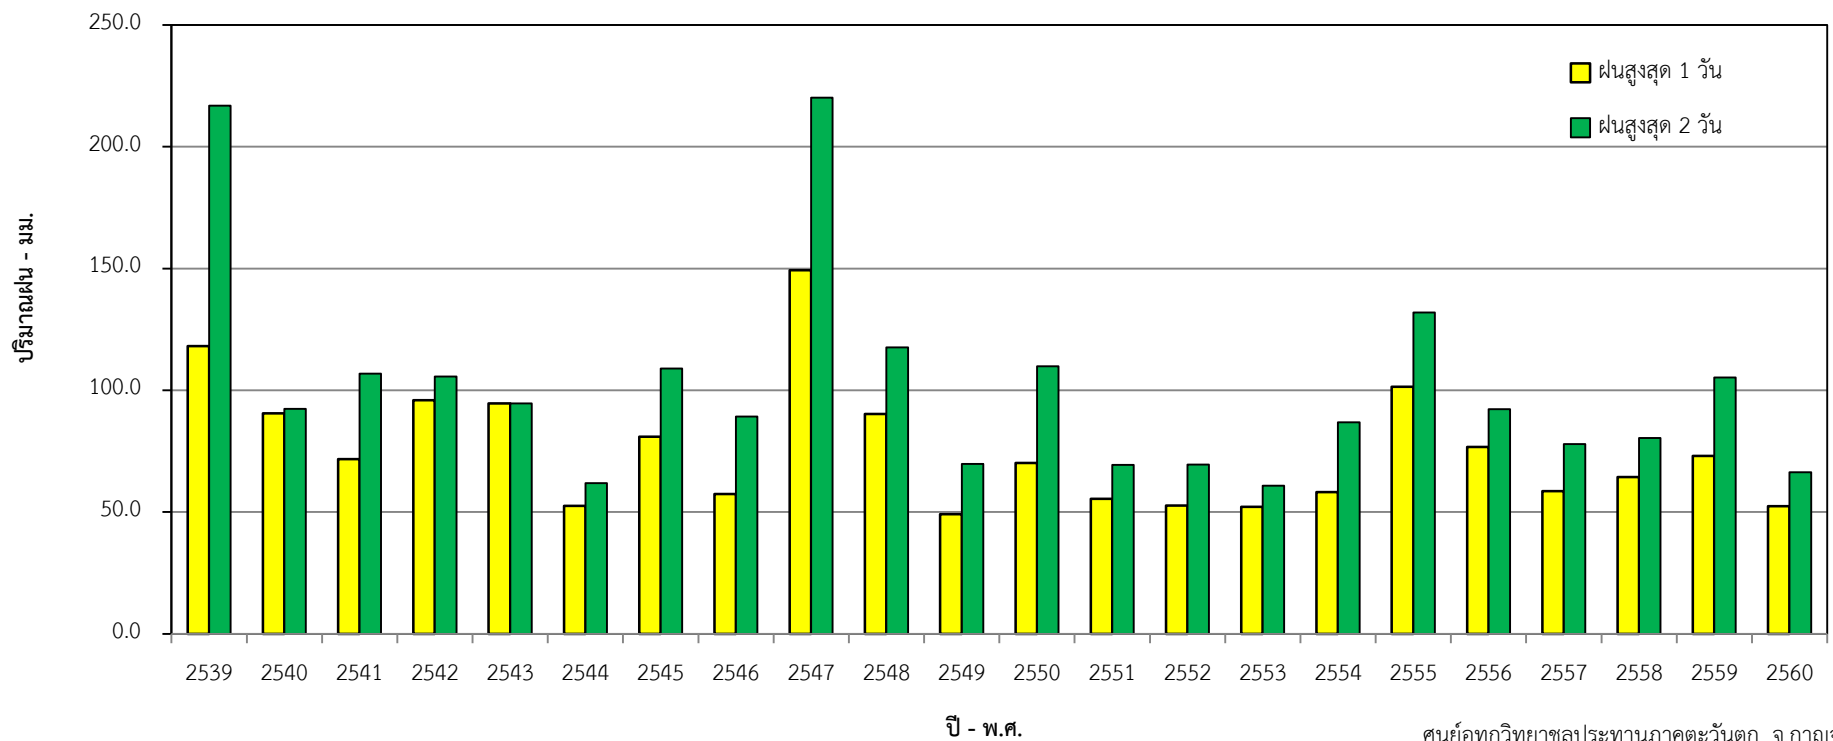

กรมชลประทาน

ปริมาณฝน สูงสุด 1-2 วัน พ.ศ.2539 - 2560
สถานี 130561 บ้านบึงต้นน้อย อ.ไทรโยค จ.กาญจนบุรี

ศูนย์อุทกวิทยาชลประทานภาคตะวันตก จ.กาญจนบุรี